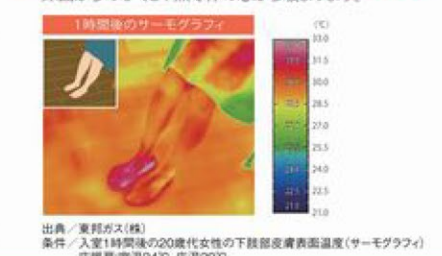

■サーモグラフィーによる人体温度分布図