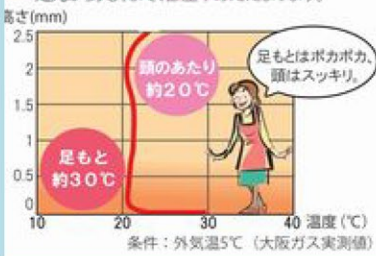

■床暖房の垂直温度分布図