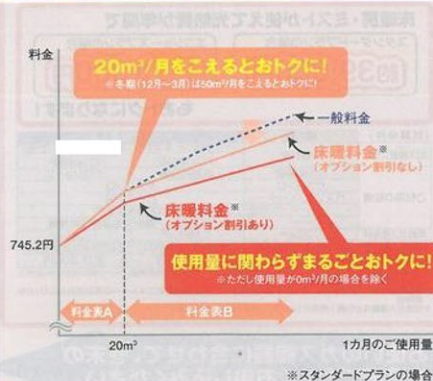

夏期(4月~11月)の料金イメージ図(一般料金との比較)

「床暖料金 スタンダードプラン」料金表

料金表	1ヵ月のご使用量	基本料金(1ヵ月につき)	単位料金(標準単位料金)(1m²につき)
夏期 A	0m²から20m²まで	745円20銭	191円14銭
B	20m²をこえる場合	2,457円60銭	105円52銭
冬期 C	0m²から20m²まで	745円20銭	191円14銭
D	20m²をこえる場合	1,337円40銭	161円53銭
E	50m²をこえる場合	3,725円90銭	113円76銭
F	100m²をこえる場合	3,844円90銭	112円57銭

「床暖料金 エコジョーズプラン」料金表

料金表	1ヵ月のご使用量	基本料金(1ヵ月につき)	単位料金(標準単位料金)(1m²につき)
夏期 A	0m²から20m²まで	745円20銭	182円76銭
B	20m²をこえる場合	2,389円60銭	100円54銭
冬期 C	0m²から20m²まで	745円20銭	182円76銭
D	20m²をこえる場合	1,248円40銭	157円60銭
E	50m²をこえる場合	3,635円40銭	109円86銭
F	100m²をこえる場合	3,738円40銭	108円83銭

例

床暖房・ミストが使えるガス料金が年間	スタンダードプランの場合	エコジョーズプランの場合
	約 15,000円	約 26,000円

もおトクになります!

(試算条件)

購入前	床暖房導入後
ガス料金プラン 一般料金	床暖料金 スタンダードプラン (オプション割引あり)
ご利用の設備 ふる給湯器 ガスファンヒーター	給湯暖房機 エコジョーズ ガスコンロ ガス温水床暖房 ミストサウナ機能付浴室暖房乾燥機
年間ガス使用料 732m³	888m³
年間ガス代 102,000円	87,000円
	76,000円

※ガス料金は大阪ガスの2017年1月時点標準値。(おトク額は料金設定された場合により変動することがあります。)
※別途ガス機器などの購入費用ならびに施工費用が必要となります。