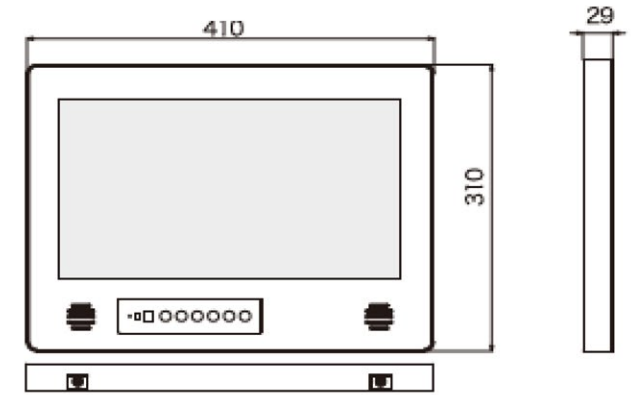

ワーテックス・16V型地上デジタル防水防水テレビ

☆防水構造 IPX6級!!

～安心の2年保証～

一日の終わりのバスタイムを極上のくつろぎで包み込む、スタイリッシュテレビ。

地上デジタル放送の色鮮やかな映像をフルセグでおたのしみいただけます

1920 × 1080画素数の画面で地上デジタル放送の鮮明な映像をフルセグでご覧いただけます。

16V型防水テレビ業界最薄・最軽量。

本体にチューナーとミニB-CASカードを内蔵
なのにこんなに薄型!!29mm!!